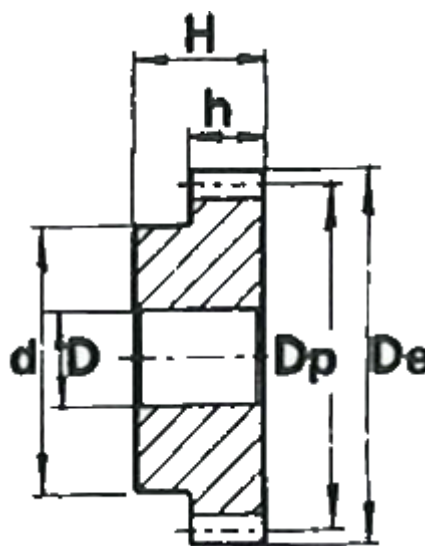

Varenummer: 616501020043
Beskrivelse: Cylindrisk tandhjul med nav
43 tdr. Modul 2

Mål

Antal tænder = 43
d = 60
D = 16
De = 90
Deling (Pitch) = 6.2832
Dp = 86
H = 35
h = 20

Modul = 2